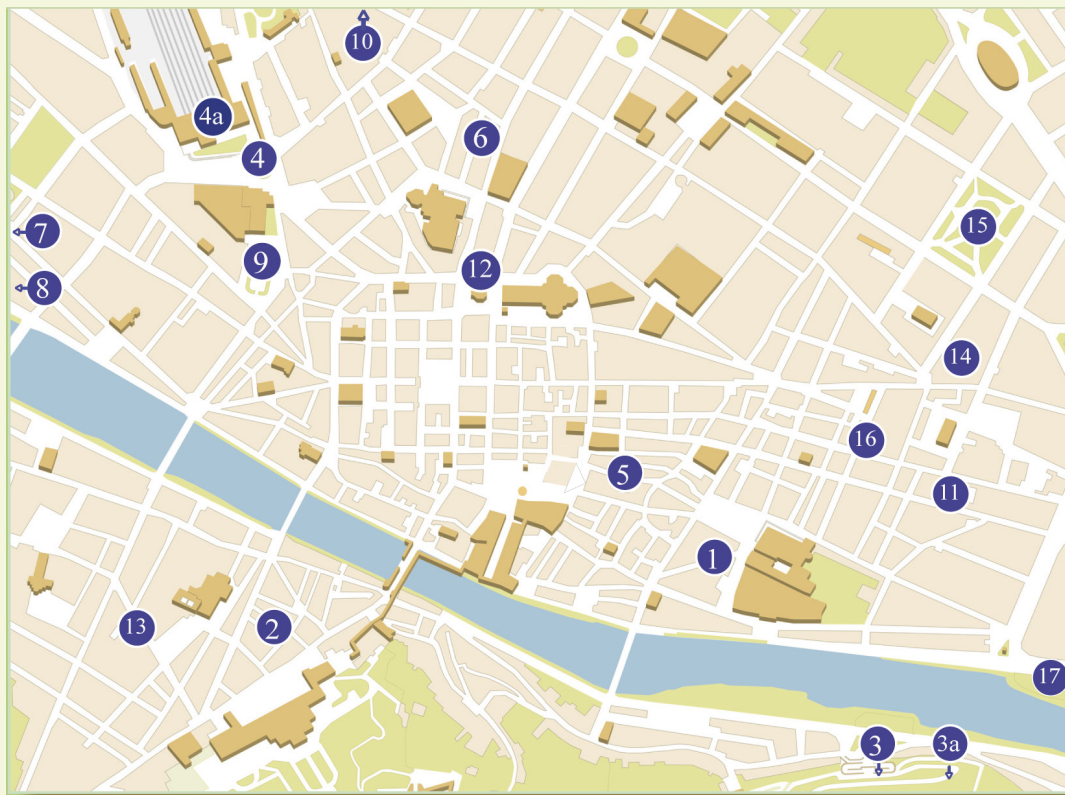

*At the tourist infopoint of Piazza Stazione 4 it's possibile to use the baby changing-table
by asking the operators*

*

*Tutti i suddetti servizi igienici contrassegnati
da asterisco sono gestiti dal Comune di Firenze.*

*All the above mentioned toilets facilities
marked with an asterisk are run by
the Municipality of Florence*

Aggiornamento: 06/10/2014

Rete dei servizi igienici a Firenze

Toilet facilities in Florence

Rete dei servizi igienici a Firenze

Toilet facilities in Florence

Borgo Santa Croce 29r - Area Santa Croce

Lun *Mon* - Gio *Thu* h. 9 - 20
Ven *Fri* - Dom *Sun* h. 9 - 22 € 1,00

Via dello Sprone - Area Palazzo Pitti*

1/4 - 30/10 h. 9 - 22
31/10 - 31/3 h. 9 - 19 € 1,00

Viale Galilei - Area Piazzale Michelangelo*

1/4 - 30/10 h. 9 - 22
31/10 - 31/3 h. 9 - 19 € 1,00

Porte Sante - San Miniato al Monte*

1/4 - 30/10 h. 9 - 22
31/10 - 31/3 h. 9 - 19 € 1,00

Piazza Stazione, sottopasso subway