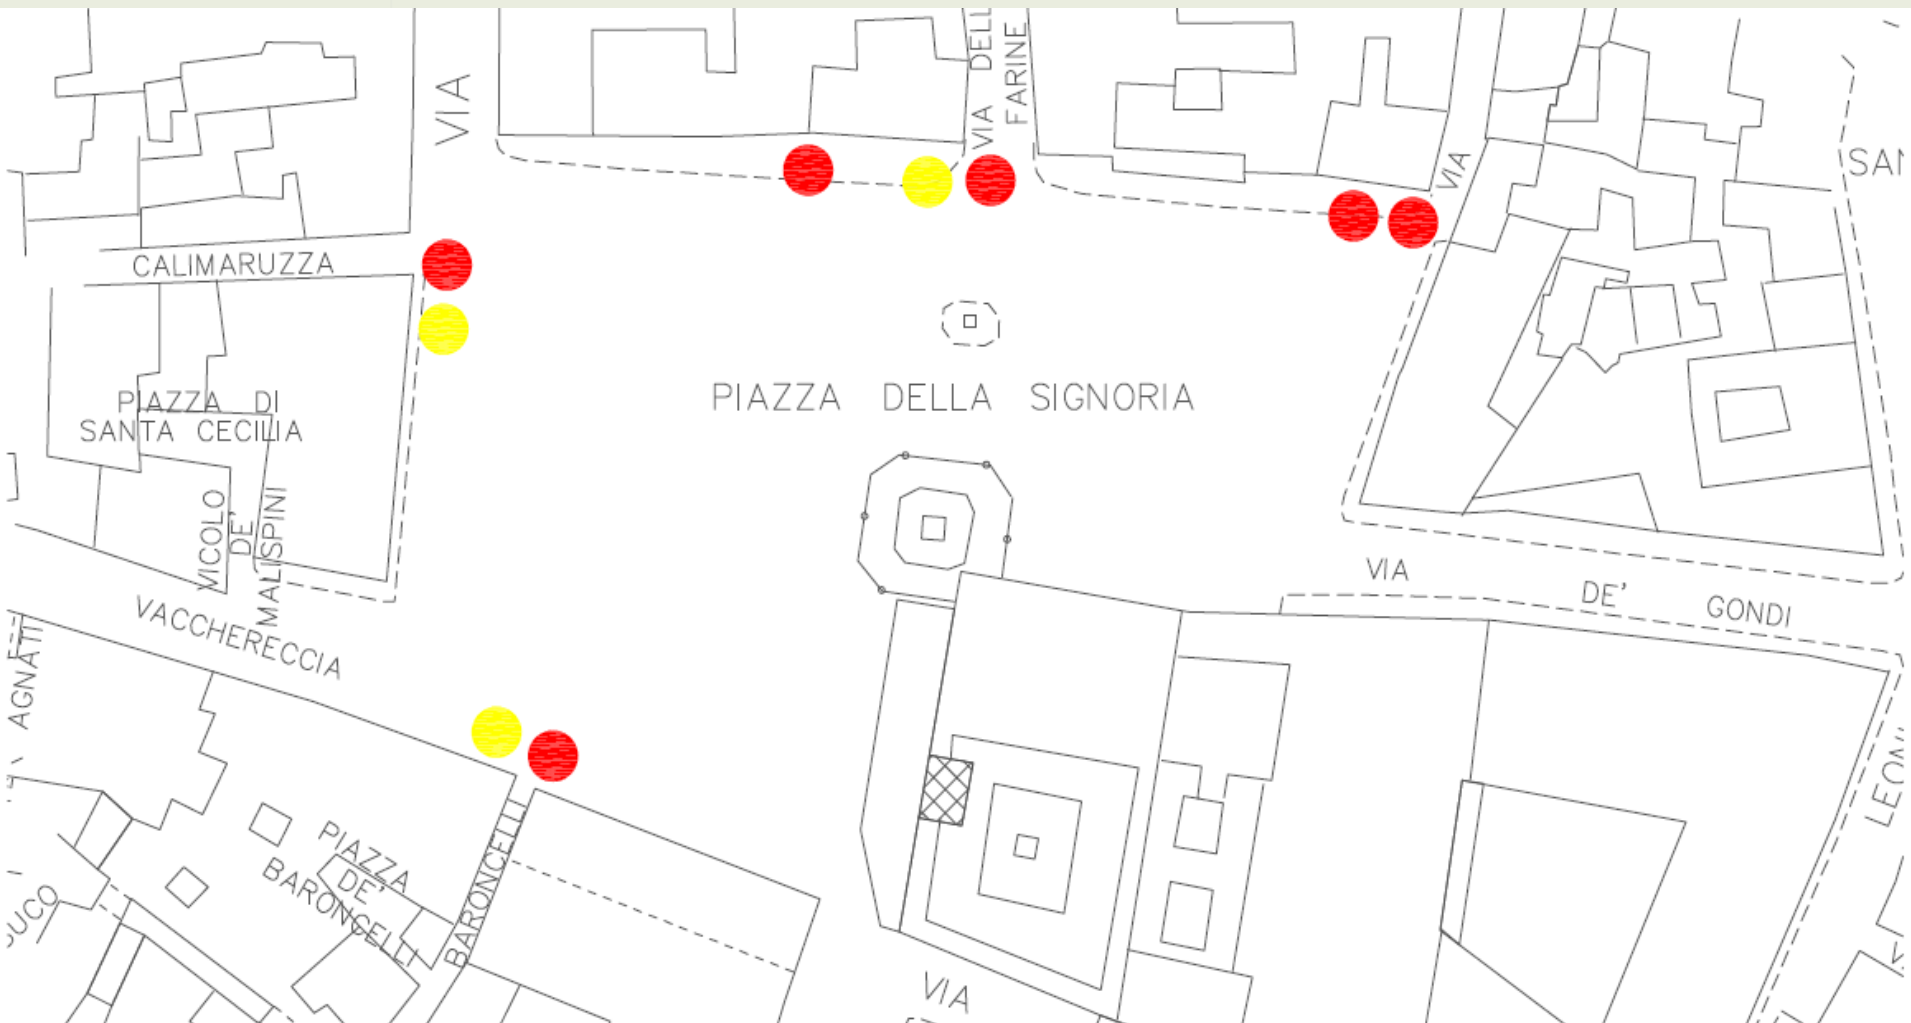

Piazza del Duomo

Telecamere fisse

Telecamere P.T.Z.

Piazza Santa Croce

-  **Telecamere fisse**
-  **Telecamere P.T.Z.**

Piazza Santissima Annunziata

Telecamere fisse

Telecamere P.T.Z.

Piazza Santa Maria Novella

-  **Telecamere fisse**
-  **Telecamere P.T.Z.**

Piazza della Signoria

-  **Telecamere fisse**
-  **Telecamere P.T.Z.**

Piazza Santo Spirito

-  **Telecamere fisse**
-  **Telecamere P.T.Z.**